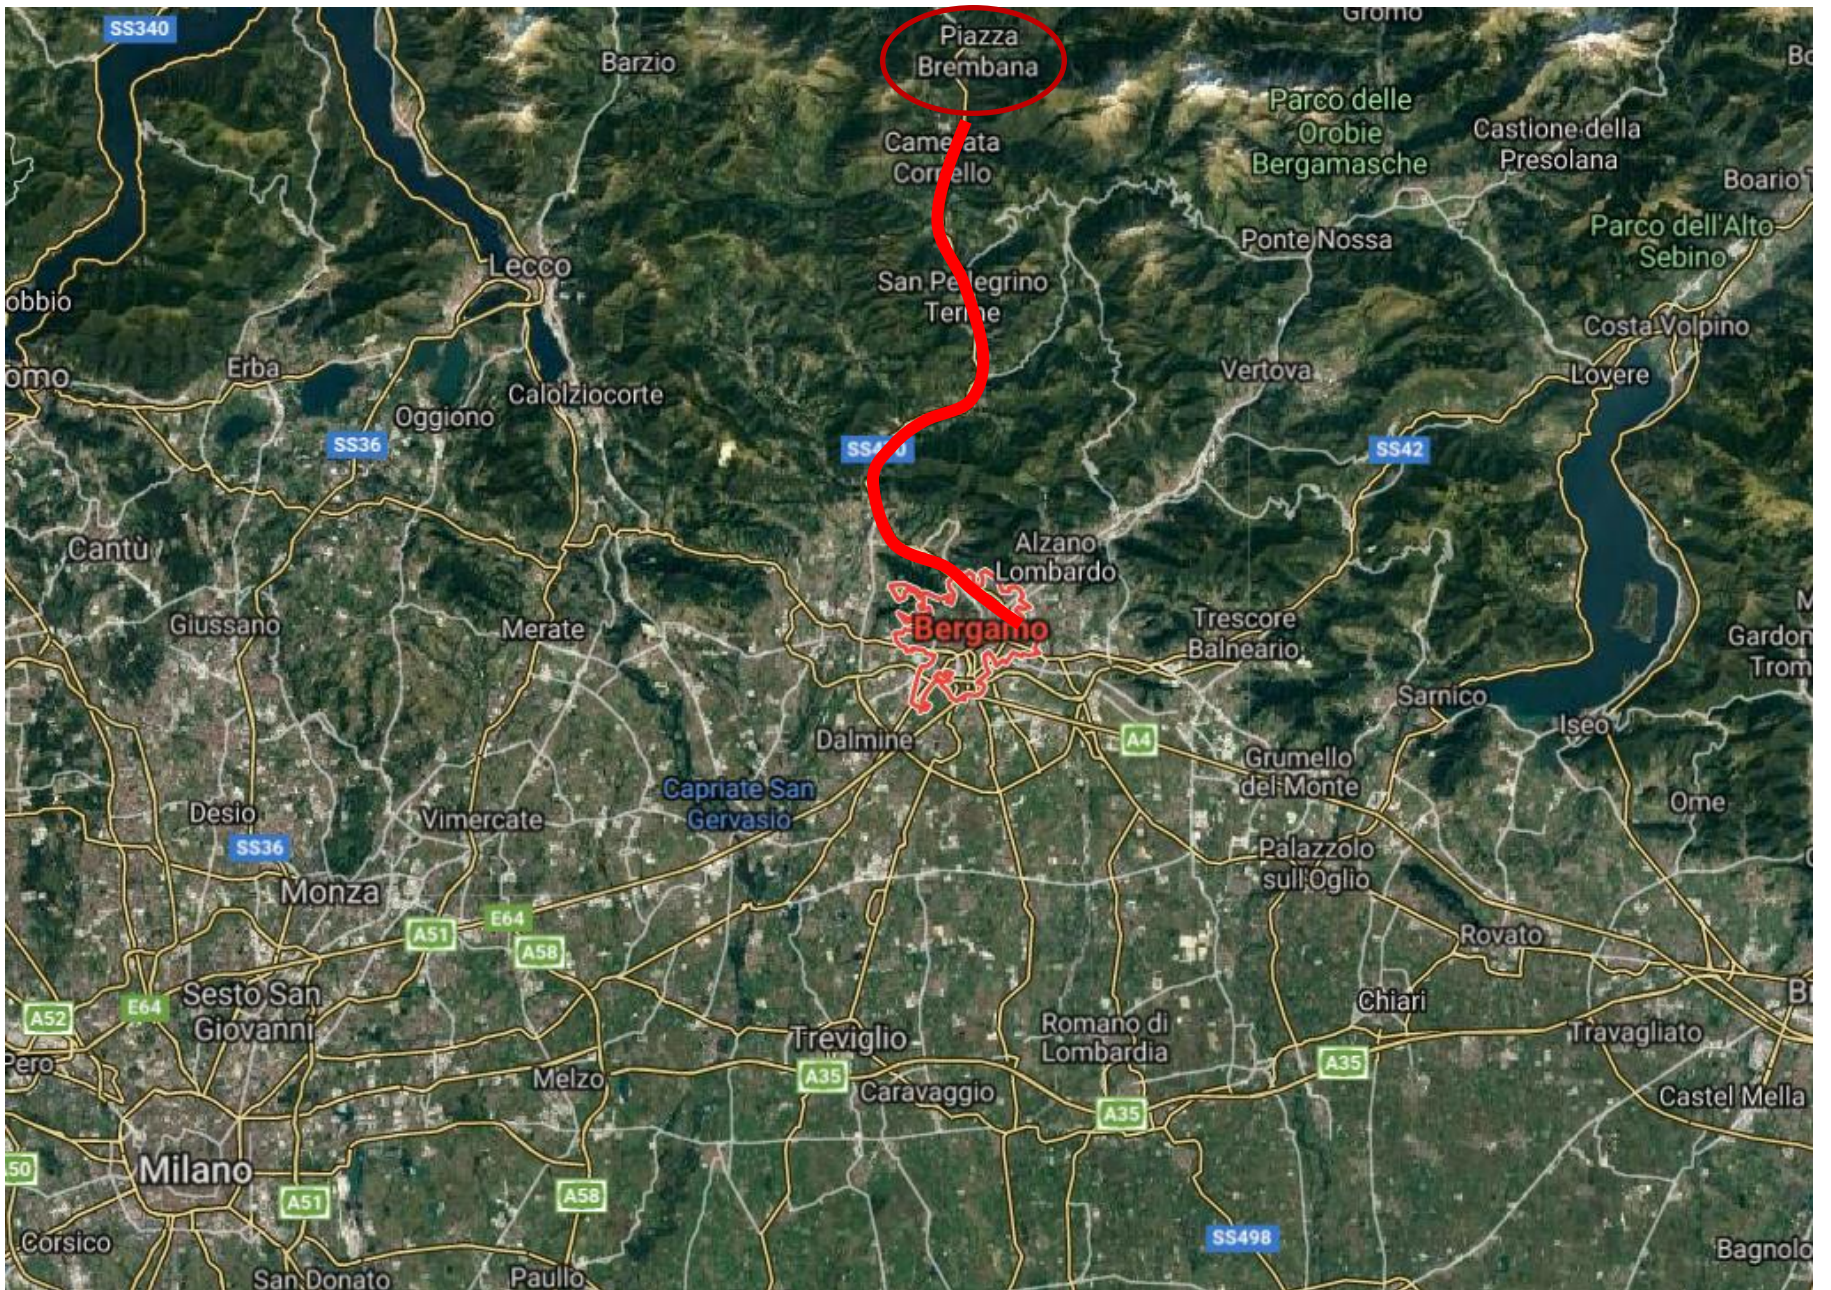

Provincia di Bergamo

CICLOVIA VALLE BREMBANA

ALME' – VILLA D'ALME' – SEDRINA E ZOGNO

Provincia di Bergamo
Settore Viabilità e Trasporti

PARTICOLARE N.9
scala 1:25

Sezione tipo delle gallerie estratta dal progetto di realizzazione della ferrovia lungo la Valle Brembana

SI RINGRAZIA PER LA CORTESE ATTENZIONE!

info & contatti:
www.provincia.bergamo.it