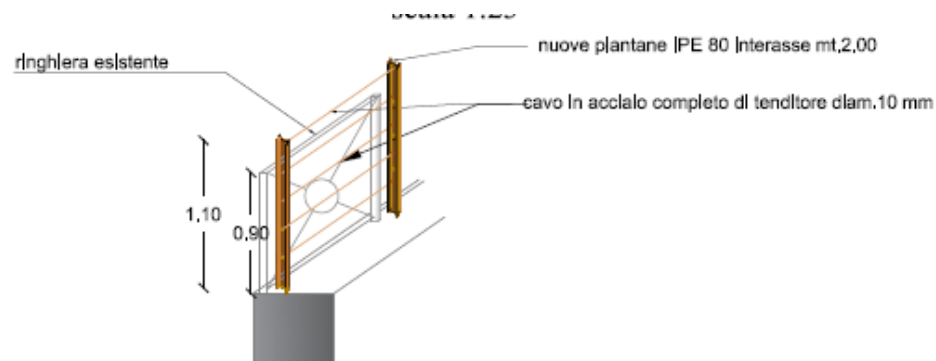

Provincia di Bergamo

CICLOVIA VALLE BREMBANA

ALME' – VILLA D'ALME' – SEDRINA E ZOGNO

Provincia di Bergamo
Settore Viabilità e Trasporti

PARTICOLARE N.9
scala 1:25

Sezione tipo delle gallerie estratta dal progetto di realizzazione della ferrovia lungo la Valle Brembana